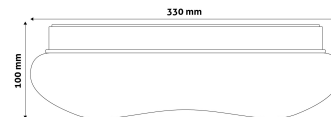

Oldalszám: 2/3

TERMÉKMÉRET

Átmérő:	330mm
Magasság:	100mm

TERMÉKDOBOZ

Vonalkód:	5999097910208
Csomagolás:	1/b 10/k 100/r
Méret:	333mm x 110mm x 333mm
Nettó súly:	534g
Bruttó súly:	621g

KARTON

Vonalkód:	5999097910215
Csomagolás:	1/b 10/k 100/r
Méret:	1 130mm x 350mm x 350mm
Nettó súly:	5,34kg
Bruttó súly:	6,21kg

RAKLAP PÉLDA

Magasság:	
Szélesség:	120cm (std Euro pallet)
Mélység:	80cm (std Euro pallet)
Karton / raklap:	10karton/raklap
Karton / sor:	
Nettó súly:	53,4kg
Bruttó súly:	62,1kg

TERMÉK KÉP

KÖRVONAL

Termékkód:	ACLO33NW-18W-ME
Termék honlap:	avidelighting.hu/qr/ACLO33NW-18W-ME
Adatlap azonosító:	AB-190518
Forgalmazó:	Armin Trade Kft.
Cím:	4024 Debrecen, Kossuth utca 22 2/4