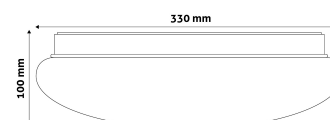

Oldalszám: 2/3

TERMÉKMÉRET

Átmérő:	330mm
Magasság:	100mm

TERMÉKDOBOZ

Vonalkód:	5999097910260
Csomagolás:	1/b 10/k 100/r
Méret:	333mm x 110mm x 333mm
Nettó súly:	520g
Bruttó súly:	621g

KARTON

Vonalkód:	5999097910277
Csomagolás:	1/b 10/k 100/r
Méret:	1 130mm x 350mm x 350mm
Nettó súly:	5,2kg
Bruttó súly:	6,21kg

RAKLAP PÉLDA

Magasság:	
Szélesség:	120cm (std Euro pallet)
Mélység:	80cm (std Euro pallet)
Karton / raklap:	10karton/raklap
Karton / sor:	
Nettó súly:	52kg
Bruttó súly:	62,1kg

TERMÉK KÉP

KÖRVONAL

Termékkód:	ACLO33NW-18W-MO
Termék honlap:	avidelighting.hu/qr/ACLO33NW-18W-MO
Adatlap azonosító:	AB-190518
Forgalmazó:	Armin Trade Kft.
Cím:	4024 Debrecen, Kossuth utca 22 2/4