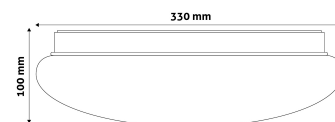

Oldalszám: 2/3

TERMÉKMÉRET

Átmérő:	330mm
Magasság:	100mm

TERMÉKDOBOZ

Vonalkód:	5999097910222
Csomagolás:	1/b 10/k 100/r
Méret:	330mm x 110mm x 330mm
Nettó súly:	521g
Bruttó súly:	626g

KARTON

Vonalkód:	5999097910239
Csomagolás:	1/b 10/k 100/r
Méret:	1 130mm x 350mm x 350mm
Nettó súly:	5,21kg
Bruttó súly:	6,26kg

RAKLAP PÉLDA

Magasság:	
Szélesség:	120cm (std Euro pallet)
Mélység:	80cm (std Euro pallet)
Karton / raklap:	10karton/raklap
Karton / sor:	
Nettó súly:	52,1kg
Bruttó súly:	62,6kg

TERMÉK KÉP

KÖRVONAL

Termékkód:	ACLO33NW-18W-RD
Termék honlap:	avidelighting.hu/qr/ACLO33NW-18W-RD
Adatlap azonosító:	AB-190518
Forgalmazó:	Armin Trade Kft.
Cím:	4024 Debrecen, Kossuth utca 22 2/4