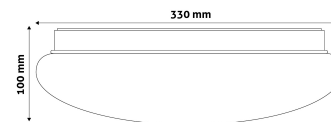

Oldalszám: 2/3

TERMÉKMÉRET

Átmérő:	330mm
Magasság:	100mm

TERMÉKDOBOZ

Vonalkód:	5999097910185
Csomagolás:	1/b 10/k 100/r
Méret:	330mm x 110mm x 330mm
Nettó súly:	485g
Bruttó súly:	611g

KARTON

Vonalkód:	5999097910192
Csomagolás:	1/b 10/k 100/r
Méret:	1 130mm x 350mm x 350mm
Nettó súly:	4,85kg
Bruttó súly:	6,11kg

RAKLAP PÉLDA

Magasság:	
Szélesség:	120cm (std Euro pallet)
Mélység:	80cm (std Euro pallet)
Karton / raklap:	10karton/raklap
Karton / sor:	
Nettó súly:	48,5kg
Bruttó súly:	61,1kg

TERMÉK KÉP

KÖRVONAL

Termékkód:	ACLO33NW-18W-S
Termék honlap:	avidelighting.hu/qr/ACLO33NW-18W-S
Adatlap azonosító:	AB-190518
Forgalmazó:	Armin Trade Kft.
Cím:	4024 Debrecen, Kossuth utca 22 2/4