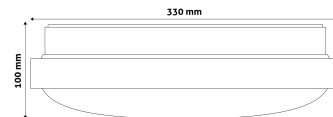

Oldalszám: 2/3

TERMÉKMÉRET

Átmérő:	330mm
Magasság:	100mm

TERMÉKDOBOZ

Vonalkód:	5999097924120
Csomagolás:	1/b 10/k 100/r
Méret:	330mm x 110mm x 330mm
Nettó súly:	527g
Bruttó súly:	658g

KARTON

Vonalkód:	5999097924137
Csomagolás:	1/b 10/k 100/r
Méret:	1 130mm x 350mm x 350mm
Nettó súly:	5,27kg
Bruttó súly:	6,58kg

RAKLAP PÉLDA

Magasság:	
Szélesség:	120cm (std Euro pallet)
Mélység:	80cm (std Euro pallet)
Karton / raklap:	10karton/raklap
Karton / sor:	
Nettó súly:	52,7kg
Bruttó súly:	65,8kg

TERMÉK KÉP

KÖRVONAL

Termékkód:	ACLO33WW-18W-ALU
Termék honlap:	avidelighting.hu/qr/ACLO33WW-18W-ALU
Adatlap azonosító:	AB-190518
Forgalmazó:	Armin Trade Kft.
Cím:	4024 Debrecen, Kossuth utca 22 2/4