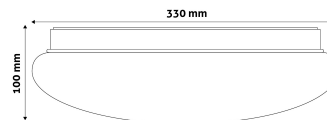

Termékkód: ACLO33WW-18W-HL-ST
Termék honlap: avidelighting.hu/qr/ACLO33WW-18W-HL-ST
Adatlap azonosító: AB-190518
Forgalmazó: Armin Trade Kft.
Cím: 4024 Debrecen, Kossuth utca 22 2/4

QR kód:

Kiállítva: 2023-01-20

Oldalszám: 2/3

TERMÉKMÉRET

Átmérő: 330mm
Magasság: 100mm

TERMÉKDOBOZ

Vonalkód: 5999097924045
Csomagolás: 1/b 10/k 100/r
Méret: 340mm x 340mm x 118mm
Nettó súly: 514g
Bruttó súly: 665g

KARTON

Vonalkód: 5999097924052
Csomagolás: 1/b 10/k 100/r
Méret: 1 130mm x 350mm x 350mm
Nettó súly: 5,14kg
Bruttó súly: 6,65kg

RAKLAP PÉLDA

Magasság:
Szélesség: 120cm (std Euro pallet)
Mélység: 80cm (std Euro pallet)
Karton / raklap: 10karton/raklap
Karton / sor:
Nettó súly: 51,4kg
Bruttó súly: 66,5kg

TERMÉK KÉP

KÖRVONAL