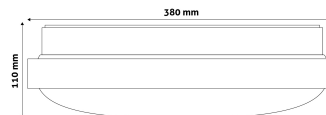

TERMÉKMÉRET

Átmérő: 380mm
Magasság: 110mm

TERMÉKDOBOZ

Vonalkód: 5999097924786
Csomagolás: 1/b 10/k 100/r
Méret: 390mm x 390mm x 118mm
Nettó súly: 621g
Bruttó súly: 851g

KARTON

Vonalkód: 5999097924793
Csomagolás: 1/b 10/k 100/r
Méret: 1 130mm x 400mm x 400mm
Nettó súly: 6,21kg
Bruttó súly: 8,51kg

RAKLAP PÉLDA

Magasság:
Szélesség: 120cm (std Euro pallet)
Mélység: 80cm (std Euro pallet)
Karton / raklap: 10karton/raklap
Karton / sor:
Nettó súly: 62,1kg
Bruttó súly: 85,1kg

TERMÉK KÉP

KÖRVONAL

Termékkód:	ACLO38CW-24W-ALU
Termék honlap:	avidelighting.hu/qr/ACLO38CW-24W-ALU
Adatlap azonosító:	AB-190518
Forgalmazó:	Armin Trade Kft.
Cím:	4024 Debrecen, Kossuth utca 22 2/4