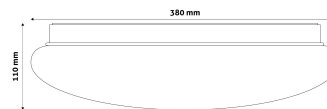

Oldalszám: 2/3

TERMÉKMÉRET

Átmérő: 380mm
Magasság: 110mm

TERMÉKDOBOZ

Vonalkód: 5999097924762
Csomagolás: 1/b 10/k 100/r
Méret: 390mm x 390mm x 118mm
Nettó súly: 648g
Bruttó súly: 867g

KARTON

Vonalkód: 5999097924779
Csomagolás: 1/b 10/k 100/r
Méret: 1 130mm x 400mm x 400mm
Nettó súly: 6,48kg
Bruttó súly: 8,67kg

RAKLAP PÉLDA

Magasság:
Szélesség: 120cm (std Euro pallet)
Mélység: 80cm (std Euro pallet)
Karton / raklap: 10karton/raklap
Karton / sor:
Nettó súly: 64,8kg
Bruttó súly: 86,7kg

TERMÉK KÉP

KÖRVONAL

Termékkód:	ACLO38CW-24W-HL-ST
Termék honlap:	avidelighting.hu/qr/ACLO38CW-24W-HL-ST
Adatlap azonosító:	AB-190518
Forgalmazó:	Armin Trade Kft.
Cím:	4024 Debrecen, Kossuth utca 22 2/4