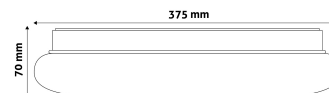

Oldalszám: 2/3

TERMÉKMÉRET

Átmérő:	375mm
Magasság:	70mm

TERMÉKDOBOZ

Vonalkód:	5999097924724
Csomagolás:	1/b 10/k 100/r
Méret:	380mm x 380mm x 70mm
Nettó súly:	740g
Bruttó súly:	970g

KARTON

Vonalkód:	5999097924731
Csomagolás:	1/b 10/k 100/r
Méret:	1 130mm x 400mm x 400mm
Nettó súly:	7,4kg
Bruttó súly:	9,7kg

RAKLAP PÉLDA

Magasság:	
Szélesség:	120cm (std Euro pallet)
Mélység:	80cm (std Euro pallet)
Karton / raklap:	10karton/raklap
Karton / sor:	
Nettó súly:	74kg
Bruttó súly:	97kg

TERMÉK KÉP

KÖRVONAL

Termékkód:	ACLO38CW-24W-LAR
Termék honlap:	avidelighting.hu/qr/ACLO38CW-24W-LAR
Adatlap azonosító:	AB-190518
Forgalmazó:	Armin Trade Kft.
Cím:	4024 Debrecen, Kossuth utca 22 2/4