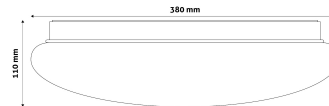

Termékkód: ACLO38CW-24W
Termék honlap: avidelighting.hu/qr/ACLO38CW-24W
Adatlap azonosító: AB-190518
Forgalmazó: Armin Trade Kft.
Cím: 4024 Debrecen, Kossuth utca 22 2/4

QR kód:

Kiállítás: 2023-01-20

Oldalszám: 2/3

TERMÉKMÉRET

Átmérő: 380mm
Magasság: 110mm

TERMÉKDOBOZ

Vonalkód: 5999097915647
Csomagolás: 1/b 10/k 100/r
Méret: 390mm x 390mm x 118mm
Nettó súly: 648g
Bruttó súly: 867g

KARTON

Vonalkód: 5999097915654
Csomagolás: 1/b 10/k 100/r
Méret: 1 130mm x 400mm x 400mm
Nettó súly: 6,48kg
Bruttó súly: 8,67kg

RAKLAP PÉLDA

Magasság:
Szélesség: 120cm (std Euro pallet)
Mélység: 80cm (std Euro pallet)
Karton / raklap: 10karton/raklap
Karton / sor:
Nettó súly: 64,8kg
Bruttó súly: 86,7kg

TERMÉK KÉP

KÖRVONAL