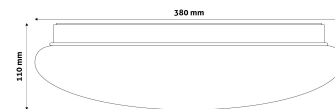

Oldalszám: 2/3

TERMÉKMÉRET

Átmérő: 380mm
Magasság: 110mm

TERMÉKDOBOZ

Vonalkód: 5999097915180
Csomagolás: 1/b 10/k 100/r
Méret: 390mm x 390mm x 118mm
Nettó súly: 648g
Bruttó súly: 867g

KARTON

Vonalkód: 5999097915197
Csomagolás: 1/b 10/k 100/r
Méret: 1 130mm x 400mm x 400mm
Nettó súly: 6,48kg
Bruttó súly: 8,67kg

RAKLAP PÉLDA

Magasság:
Szélesség: 120cm (std Euro pallet)
Mélység: 80cm (std Euro pallet)
Karton / raklap: 10karton/raklap
Karton / sor:
Nettó súly: 64,8kg
Bruttó súly: 86,7kg

TERMÉK KÉP

KÖRVONAL

Termékkód:	ACLO38NW-24W-HL-ST
Termék honlap:	avidelighting.hu/qr/ACLO38NW-24W-HL-ST
Adatlap azonosító:	AB-190518
Forgalmazó:	Armin Trade Kft.
Cím:	4024 Debrecen, Kossuth utca 22 2/4