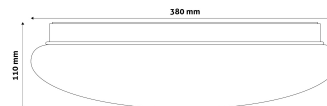

Oldalszám: 2/3

TERMÉKMÉRET

Átmérő:	380mm
Magasság:	110mm

TERMÉKDOBOZ

Vonalkód:	5999562288849
Csomagolás:	1/b 10/k 100/r
Méret:	390mm x 390mm x 118mm
Nettó súly:	648g
Bruttó súly:	867g

KARTON

Vonalkód:	5999562288856
Csomagolás:	1/b 10/k 100/r
Méret:	1 130mm x 400mm x 400mm
Nettó súly:	6,48kg
Bruttó súly:	8,67kg

RAKLAP PÉLDA

Magasság:	
Szélesség:	120cm (std Euro pallet)
Mélység:	80cm (std Euro pallet)
Karton / raklap:	10karton/raklap
Karton / sor:	
Nettó súly:	64,8kg
Bruttó súly:	86,7kg

TERMÉK KÉP

KÖRVONAL

Termékkód:	ACLO38NW-24W
Termék honlap:	avidelighting.hu/qr/ACLO38NW-24W
Adatlap azonosító:	AB-190518
Forgalmazó:	Armin Trade Kft.
Cím:	4024 Debrecen, Kossuth utca 22 2/4