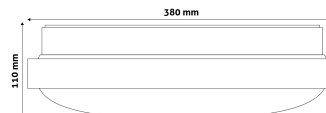

Oldalszám: 2/3

TERMÉKMÉRET

Átmérő:	380mm
Magasság:	110mm

TERMÉKDOBOZ

Vonalkód:	5999097924144
Csomagolás:	1/b 10/k 100/r
Méret:	390mm x 390mm x 118mm
Nettó súly:	621g
Bruttó súly:	851g

KARTON

Vonalkód:	5999097924151
Csomagolás:	1/b 10/k 100/r
Méret:	1 130mm x 400mm x 400mm
Nettó súly:	6,21kg
Bruttó súly:	8,51kg

RAKLAP PÉLDA

Magasság:	
Szélesség:	120cm (std Euro pallet)
Mélység:	80cm (std Euro pallet)
Karton / raklap:	10karton/raklap
Karton / sor:	
Nettó súly:	62,1kg
Bruttó súly:	85,1kg

TERMÉK KÉP

KÖRVONAL

Termékkód:	ACLO38WW-24W-ALU
Termék honlap:	avidelighting.hu/qr/ACLO38WW-24W-ALU
Adatlap azonosító:	AB-190518
Forgalmazó:	Armin Trade Kft.
Cím:	4024 Debrecen, Kossuth utca 22 2/4