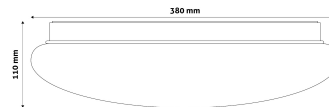

Oldalszám: 2/3

TERMÉKMÉRET

Átmérő: 380mm
Magasság: 110mm

TERMÉKDOBOZ

Vonalkód: 5999097924069
Csomagolás: 1/b 10/k 100/r
Méret: 390mm x 390mm x 118mm
Nettó súly: 648g
Bruttó súly: 867g

KARTON

Vonalkód: 5999097924076
Csomagolás: 1/b 10/k 100/r
Méret: 1 130mm x 400mm x 400mm
Nettó súly: 6,48kg
Bruttó súly: 8,67kg

RAKLAP PÉLDA

Magasság:
Szélesség: 120cm (std Euro pallet)
Mélység: 80cm (std Euro pallet)
Karton / raklap: 10karton/raklap
Karton / sor:
Nettó súly: 64,8kg
Bruttó súly: 86,7kg

TERMÉK KÉP

KÖRVONAL

| | |
|---------------------------|--|
| Termékkód: | ACLO38WW-24W-HL-ST |
| Termék honlap: | avidelighting.hu/qr/ACLO38WW-24W-HL-ST |
| Adatlap azonosító: | AB-190518 |
| Forgalmazó: | Armin Trade Kft. |
| Cím: | 4024 Debrecen, Kossuth utca 22 2/4 |