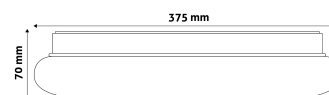

Termékkód:	ACLO38WW-24W-LAR
Termék honlap:	avidelighting.hu/qr/ACLO38WW-24W-LAR
Adatlap azonosító:	AB-190518
Forgalmazó:	Armin Trade Kft.
Cím:	4024 Debrecen, Kossuth utca 22 2/4

QR kód:

Kiállítás: 2023-01-20

Oldalszám: 2/3

TERMÉKMÉRET

Átmérő:	375mm
Magasság:	70mm

TERMÉKDOBOZ

Vonalkód:	5999097924182
Csomagolás:	1/b 10/k 100/r
Méret:	380mm x 380mm x 70mm
Nettó súly:	740g
Bruttó súly:	970g

KARTON

Vonalkód:	5999097924199
Csomagolás:	1/b 10/k 100/r
Méret:	1 130mm x 400mm x 400mm
Nettó súly:	7,4kg
Bruttó súly:	9,7kg

RAKLAP PÉLDA

Magasság:	
Szélesség:	120cm (std Euro pallet)
Mélység:	80cm (std Euro pallet)
Karton / raklap:	10karton/raklap
Karton / sor:	
Nettó súly:	74kg
Bruttó súly:	97kg

TERMÉK KÉP

KÖRVONAL