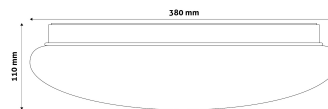

Termékkód:	ACLO38WW-24W
Termék honlap:	avidelighting.hu/qr/ACLO38WW-24W
Adatlap azonosító:	AB-190518
Forgalmazó:	Armin Trade Kft.
Cím:	4024 Debrecen, Kossuth utca 22 2/4

QR kód:

Kiállítás: 2023-01-20

Oldalszám: 2/3

TERMÉKMÉRET

Átmérő:	380mm
Magasság:	110mm

TERMÉKDOBOZ

Vonalkód:	5999097924106
Csomagolás:	1/b 10/k 100/r
Méret:	390mm x 390mm x 118mm
Nettó súly:	648g
Bruttó súly:	867g

KARTON

Vonalkód:	5999097924113
Csomagolás:	1/b 10/k 100/r
Méret:	1 130mm x 400mm x 400mm
Nettó súly:	6,48kg
Bruttó súly:	8,67kg

RAKLAP PÉLDA

Magasság:	
Szélesség:	120cm (std Euro pallet)
Mélység:	80cm (std Euro pallet)
Karton / raklap:	10karton/raklap
Karton / sor:	
Nettó súly:	64,8kg
Bruttó súly:	86,7kg

TERMÉK KÉP

KÖRVONAL