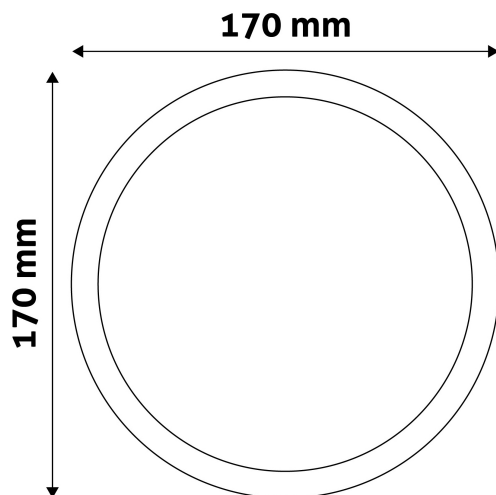

Avide LED Falra Szerelhető Kerek Mennyezeti Lámpa ALU 12W CW 6400K

Termékkód:	ACSMCW-R-12W-ALU
Termék honlap:	avidelighting.hu/qr/ACSMCW-R-12W-ALU
Adatlap azonosító:	AB-190518
Forgalmazó:	Armin Trade Kft.
Cím:	4024 Debrecen, Kossuth utca 22 2/4

QR kód:

Kiállítás: 2023-01-20

Oldalszám: 2/3

TERMÉKMÉRET

Átmérő:	170mm
Magasság:	31,5mm

TERMÉKDOBOZ

Vonalkód:	5999562281901
Csomagolás:	1/b 40/k
Méret:	170mm x 40mm x 170mm
Nettó súly:	
Bruttó súly:	312g

KARTON

Vonalkód:	5999562281918
Csomagolás:	1/b 40/k
Méret:	885mm x 220mm x 193mm
Nettó súly:	
Bruttó súly:	12,48kg

RAKLAP PÉLDA

Magasság:	
Szélesség:	120cm (std Euro pallet)
Mélység:	80cm (std Euro pallet)
Karton / raklap:	0karton/raklap
Karton / sor:	
Nettó súly:	
Bruttó súly:	0,312kg

TERMÉK KÉP

KÖRVONAL