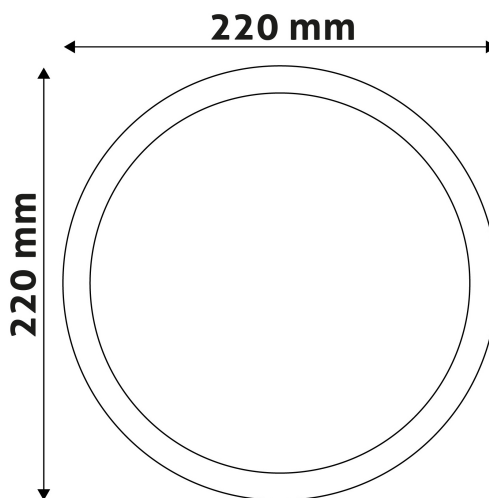

Avide LED Falra Szerelhető Kerek Mennyezeti Lámpa ALU 18W CW 6400K

Termékkód:	ACSMCW-R-18W-ALU
Termék honlap:	avidelighting.hu/qr/ACSMCW-R-18W-ALU
Adatlap azonosító:	AB-190518
Forgalmazó:	Armin Trade Kft.
Cím:	4024 Debrecen, Kossuth utca 22 2/4

QR kód:

Kiállítás: 2023-01-20

Oldalszám: 2/3

TERMÉKMÉRET

Átmérő:	220mm
Magasság:	31,5mm

TERMÉKDOBOZ

Vonalkód:	5999562281963
Csomagolás:	1/b 30/k 480/r
Méret:	223mm x 223mm x 30mm
Nettó súly:	
Bruttó súly:	463g

KARTON

Vonalkód:	5999562281970
Csomagolás:	1/b 30/k 480/r
Méret:	690mm x 420mm x 250mm
Nettó súly:	
Bruttó súly:	13,89kg

RAKLAP PÉLDA

Magasság:	
Szélesség:	120cm (std Euro pallet)
Mélység:	80cm (std Euro pallet)
Karton / raklap:	16karton/raklap
Karton / sor:	
Nettó súly:	
Bruttó súly:	222,24kg

TERMÉK KÉP

KÖRVONAL