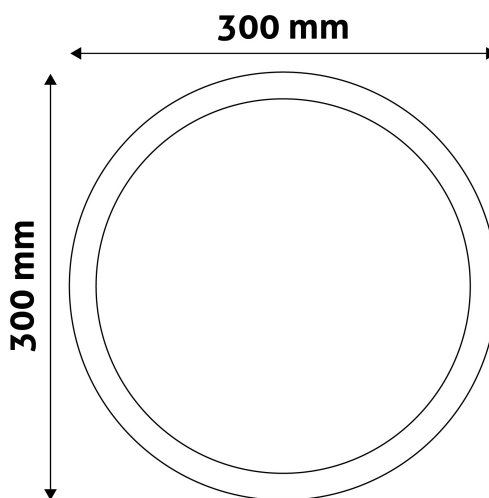

Avide LED Falra Szerelhető Kerek Mennyezeti Lámpa ALU 24W CW 6400K

Termékkód:	ACSMCW-R-24W-ALU
Termék honlap:	avidelighting.hu/qr/ACSMCW-R-24W-ALU
Adatlap azonosító:	AB-190518
Forgalmazó:	Armin Trade Kft.
Cím:	4024 Debrecen, Kossuth utca 22 2/4

QR kód:

Kiállítás: 2023-01-20

Oldalszám: 2/3

TERMÉKMÉRET

Átmérő:	300mm
Magasság:	31,5mm

TERMÉKDOBOZ

Vonalkód:	5999097913148
Csomagolás:	1/b 20/k 240/r
Méret:	303mm x 303mm x 30mm
Nettó súly:	640g
Bruttó súly:	800g

KARTON

Vonalkód:	5999097913155
Csomagolás:	1/b 20/k 240/r
Méret:	625mm x 420mm x 325mm
Nettó súly:	12,8kg
Bruttó súly:	16kg

RAKLAP PÉLDA

Magasság:	
Szélesség:	120cm (std Euro pallet)
Mélység:	80cm (std Euro pallet)
Karton / raklap:	12karton/raklap
Karton / sor:	
Nettó súly:	153,6kg
Bruttó súly:	192kg

TERMÉK KÉP

KÖRVONAL