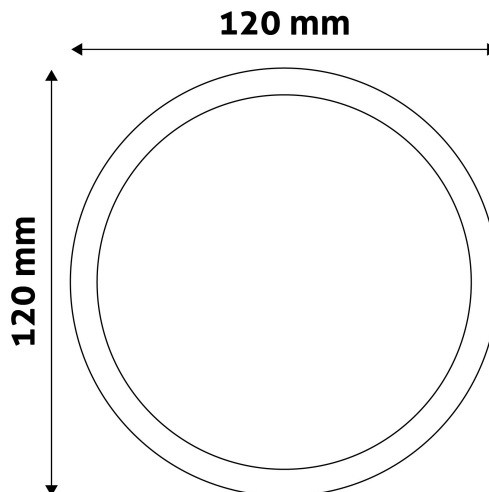

Avide LED Falra Szerelhető Kerek Mennyezeti Lámpa ALU 6W CW 6400K

Termékkód:	ACSMCW-R-6W-ALU
Termék honlap:	avidelighting.hu/qr/ACSMCW-R-6W-ALU
Adatlap azonosító:	AB-190518
Forgalmazó:	Armin Trade Kft.
Cím:	4024 Debrecen, Kossuth utca 22 2/4

QR kód:

Kiállítás: 2023-01-20

Oldalszám: 2/3

TERMÉKMÉRET

Átmérő:	120mm
Magasság:	31,5mm

TERMÉKDOBOZ

Vonalkód:	5999097912400
Csomagolás:	1/b 50/k 1600/r
Méret:	125mm x 39mm x 125mm
Nettó súly:	
Bruttó súly:	200g

KARTON

Vonalkód:	5999097912417
Csomagolás:	1/b 50/k 1600/r
Méret:	645mm x 220mm x 270mm
Nettó súly:	
Bruttó súly:	10kg

RAKLAP PÉLDA

Magasság:	
Szélesség:	120cm (std Euro pallet)
Mélység:	80cm (std Euro pallet)
Karton / raklap:	32karton/raklap
Karton / sor:	
Nettó súly:	
Bruttó súly:	320kg

TERMÉK KÉP

KÖRVONAL