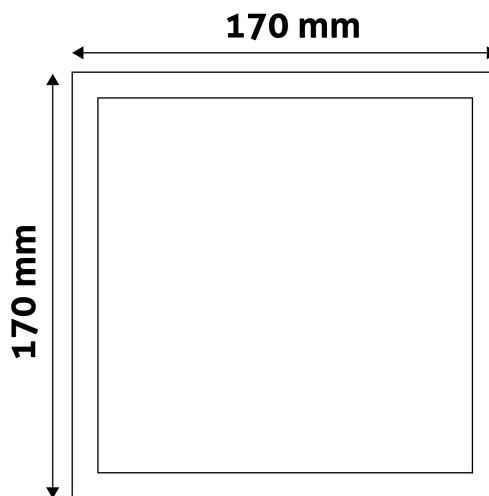

Avide LED Falra Szerelhető Négyzetes Mennyezeti Lámpa ALU 12W CW 6400K

Termékkód:	ACSMCW-S-12W-ALU
Termék honlap:	avidelighting.hu/qr/ACSMCW-S-12W-ALU
Adatlap azonosító:	AB-190518
Forgalmazó:	Armin Trade Kft.
Cím:	4024 Debrecen, Kossuth utca 22 2/4

QR kód:

Kiállítás: 2023-01-20

Oldalszám: 2/3

TERMÉKMÉRET

Szélesség:	170mm
Magasság:	31,5mm

TERMÉKDOBOZ

Vonalkód:	5999562282021
Csomagolás:	1/b 40/k 1440/r
Méret:	173mm x 37mm x 173mm
Nettó súly:	
Bruttó súly:	390g

KARTON

Vonalkód:	5999562282038
Csomagolás:	1/b 40/k 1440/r
Méret:	885mm x 220mm x 193mm
Nettó súly:	
Bruttó súly:	15,6kg

RAKLAP PÉLDA

Magasság:	
Szélesség:	120cm (std Euro pallet)
Mélység:	80cm (std Euro pallet)
Karton / raklap:	36karton/raklap
Karton / sor:	
Nettó súly:	
Bruttó súly:	561,6kg

TERMÉK KÉP

KÖRVONAL