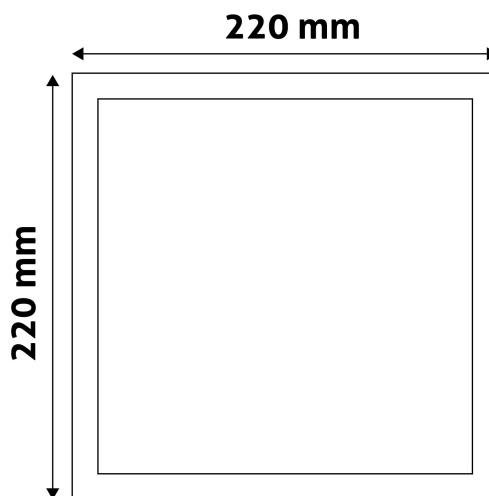

Avide LED Falra Szerelhető Négyzetes Mennyezeti Lámpa ALU 18W CW 6400K

Termékkód:	ACSMCW-S-18W-ALU
Termék honlap:	avidelighting.hu/qr/ACSMCW-S-18W-ALU
Adatlap azonosító:	AB-190518
Forgalmazó:	Armin Trade Kft.
Cím:	4024 Debrecen, Kossuth utca 22 2/4

QR kód:

Kiállítva: 2023-01-20

Oldalszám: 2/3

TERMÉKMÉRET

Szélesség:	220mm
Magasság:	31,5mm

TERMÉKDOBOZ

Vonalkód:	5999562282267
Csomagolás:	1/b 30/k 480/r
Méret:	220mm x 39mm x 225mm
Nettó súly:	486g
Bruttó súly:	573g

KARTON

Vonalkód:	5999562282274
Csomagolás:	1/b 30/k 480/r
Méret:	690mm x 420mm x 250mm
Nettó súly:	14,58kg
Bruttó súly:	17,19kg

RAKLAP PÉLDA

Magasság:	
Szélesség:	120cm (std Euro pallet)
Mélység:	80cm (std Euro pallet)
Karton / raklap:	16karton/raklap
Karton / sor:	
Nettó súly:	233,28kg
Bruttó súly:	275,04kg

TERMÉK KÉP

KÖRVONAL