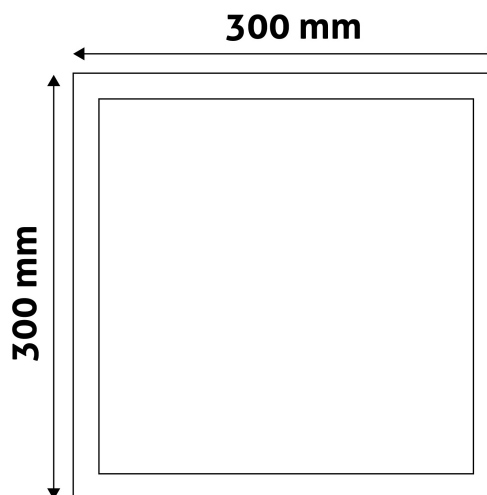

Avide LED Falra Szerelhető Négyzetes Mennyezeti Lámpa ALU 24W CW 6400K

Termékkód:	ACSMCW-S-24W-ALU
Termék honlap:	avidelighting.hu/qr/ACSMCW-S-24W-ALU
Adatlap azonosító:	AB-190518
Forgalmazó:	Armin Trade Kft.
Cím:	4024 Debrecen, Kossuth utca 22 2/4

QR kód:

Kiállítás: 2023-01-20

Oldalszám: 2/3

TERMÉKMÉRET

Szélesség:	300mm
Magasság:	31,5mm

TERMÉKDOBOZ

Vonalkód:	5999097913162
Csomagolás:	1/b 20/k 240/r
Méret:	303mm x 303mm x 30mm
Nettó súly:	1 000g
Bruttó súly:	1 000g

KARTON

Vonalkód:	5999097913179
Csomagolás:	1/b 20/k 240/r
Méret:	625mm x 420mm x 325mm
Nettó súly:	20kg
Bruttó súly:	20kg

RAKLAP PÉLDA

Magasság:	
Szélesség:	120cm (std Euro pallet)
Mélység:	80cm (std Euro pallet)
Karton / raklap:	12karton/raklap
Karton / sor:	
Nettó súly:	240kg
Bruttó súly:	240kg

TERMÉK KÉP

KÖRVONAL