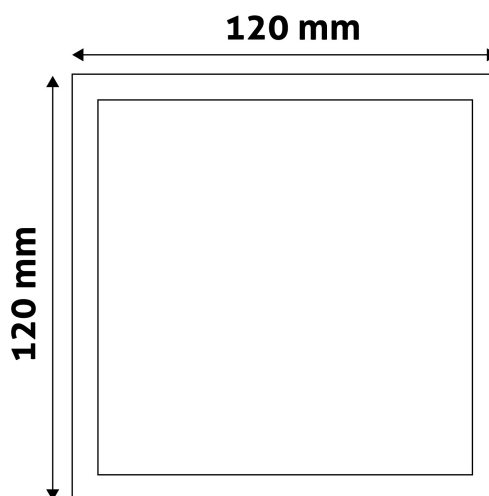

Avide LED Falra Szerelhető Négyzetes Mennyezeti Lámpa ALU 6W CW 6400K

Termékkód:	ACSMCW-S-6W-ALU
Termék honlap:	avidelighting.hu/qr/ACSMCW-S-6W-ALU
Adatlap azonosító:	AB-190518
Forgalmazó:	Armin Trade Kft.
Cím:	4024 Debrecen, Kossuth utca 22 2/4

QR kód:

Kiállítás: 2023-01-20

Oldalszám: 2/3

TERMÉKMÉRET

Szélesség:	120mm
Magasság:	31,5mm

TERMÉKDOBOZ

Vonalkód:	5999097912448
Csomagolás:	1/b 50/k 1600/r
Méret:	125mm x 39mm x 125mm
Nettó súly:	
Bruttó súly:	234g

KARTON

Vonalkód:	5999097912455
Csomagolás:	1/b 50/k 1600/r
Méret:	645mm x 220mm x 270mm
Nettó súly:	
Bruttó súly:	11,7kg

RAKLAP PÉLDA

Magasság:	
Szélesség:	120cm (std Euro pallet)
Mélység:	80cm (std Euro pallet)
Karton / raklap:	32karton/raklap
Karton / sor:	
Nettó súly:	
Bruttó súly:	374,4kg

TERMÉK KÉP

KÖRVONAL