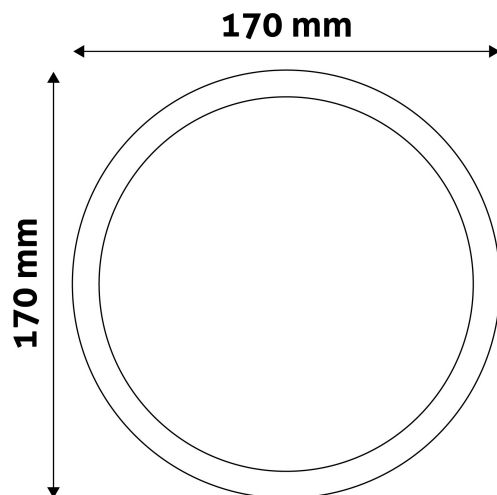

Avide LED Falra Szerelhető Kerek Mennyezeti Lámpa ALU 12W NW 4000K

Termékkód:	ACSMNW-R-12W-ALU
Termék honlap:	avidelighting.hu/qr/ACSMNW-R-12W-ALU
Adatlap azonosító:	AB-190518
Forgalmazó:	Armin Trade Kft.
Cím:	4024 Debrecen, Kossuth utca 22 2/4

QR kód:

Kiállítás: 2023-01-20

Oldalszám: 2/3

TERMÉKMÉRET

Átmérő:	170mm
Magasság:	31,5mm

TERMÉKDOBOZ

Vonalkód:	5999562281864
Csomagolás:	1/b 40/k 1440/r
Méret:	172mm x 39mm x 176mm
Nettó súly:	255g
Bruttó súly:	292,5g

KARTON

Vonalkód:	5999562281871
Csomagolás:	1/b 40/k 1440/r
Méret:	420mm x 365mm x 380mm
Nettó súly:	10,2kg
Bruttó súly:	11,7kg

RAKLAP PÉLDA

Magasság:	
Szélesség:	120cm (std Euro pallet)
Mélység:	80cm (std Euro pallet)
Karton / raklap:	36karton/raklap
Karton / sor:	
Nettó súly:	367,2kg
Bruttó súly:	421,2kg

TERMÉK KÉP

KÖRVONAL