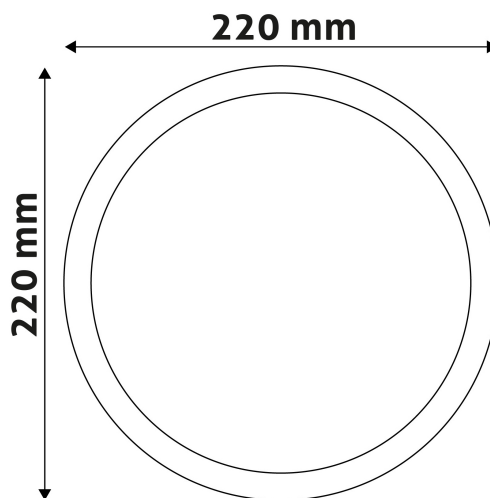

Avide LED Falra Szerelhető Kerek Mennyezeti Lámpa ALU 18W NW 4000K

Termékkód:	ACSMNW-R-18W-ALU
Termék honlap:	avidelighting.hu/qr/ACSMNW-R-18W-ALU
Adatlap azonosító:	AB-190518
Forgalmazó:	Armin Trade Kft.
Cím:	4024 Debrecen, Kossuth utca 22 2/4

QR kód:

Kiállítás: 2023-01-20

Oldalszám: 2/3

TERMÉKMÉRET

Átmérő:	225mm
Magasság:	31,5mm

TERMÉKDOBOZ

Vonalkód:	5999562281925
Csomagolás:	1/b 30/k 480/r
Méret:	220mm x 39mm x 225mm
Nettó súly:	
Bruttó súly:	431g

KARTON

Vonalkód:	5999562281932
Csomagolás:	1/b 30/k 480/r
Méret:	690mm x 420mm x 250mm
Nettó súly:	
Bruttó súly:	12,93kg

RAKLAP PÉLDA

Magasság:	
Szélesség:	120cm (std Euro pallet)
Mélység:	80cm (std Euro pallet)
Karton / raklap:	16karton/raklap
Karton / sor:	
Nettó súly:	
Bruttó súly:	206,88kg

TERMÉK KÉP

KÖRVONAL