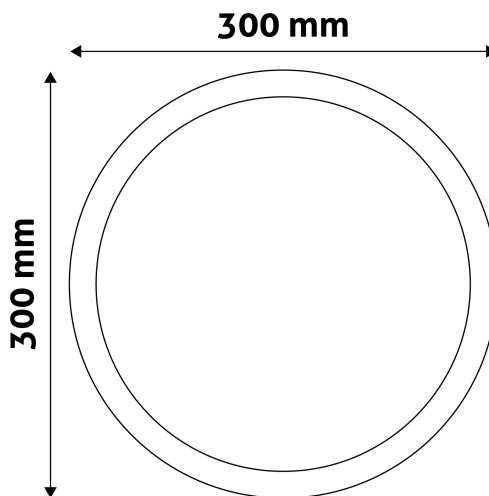

Avide LED Falra Szerelhető Kerek Mennyezeti Lámpa ALU 24W NW 4000K

Termékkód:	ACSMNW-R-24W-ALU
Termék honlap:	avidelighting.hu/qr/ACSMNW-R-24W-ALU
Adatlap azonosító:	AB-190518
Forgalmazó:	Armin Trade Kft.
Cím:	4024 Debrecen, Kossuth utca 22 2/4

QR kód:

Kiállítás: 2023-01-20

Oldalszám: 2/3

TERMÉKMÉRET

Átmérő:	300mm
Magasság:	31,5mm

TERMÉKDOBOZ

Vonalkód:	5999097908823
Csomagolás:	1/b 20/k 240/r
Méret:	300mm x 39mm x 300mm
Nettó súly:	655g
Bruttó súly:	709g

KARTON

Vonalkód:	5999097908830
Csomagolás:	1/b 20/k 240/r
Méret:	625mm x 420mm x 325mm
Nettó súly:	13,1kg
Bruttó súly:	14,18kg

RAKLAP PÉLDA

Magasság:	
Szélesség:	120cm (std Euro pallet)
Mélység:	80cm (std Euro pallet)
Karton / raklap:	12karton/raklap
Karton / sor:	
Nettó súly:	157,2kg
Bruttó súly:	170,16kg

TERMÉK KÉP

KÖRVONAL