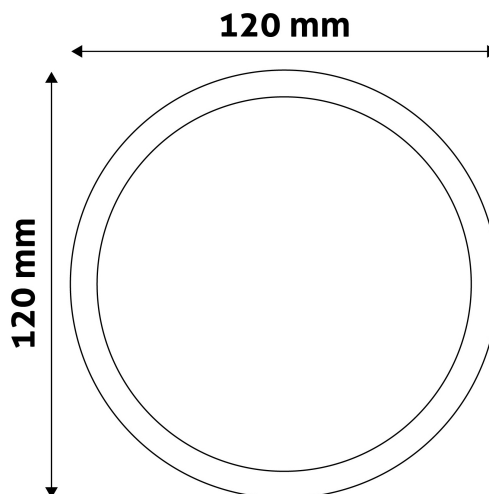

Avide LED Falra Szerelhető Kerek Mennyezeti Lámpa ALU 6W NW 4000K

Termékkód:	ACSMNW-R-6W-ALU
Termék honlap:	avidelighting.hu/qr/ACSMNW-R-6W-ALU
Adatlap azonosító:	AB-190518
Forgalmazó:	Armin Trade Kft.
Cím:	4024 Debrecen, Kossuth utca 22 2/4

QR kód:

Kiállítás: 2023-01-20

Oldalszám: 2/3

TERMÉKMÉRET

Átmérő:	120mm
Magasság:	31,5mm

TERMÉKDOBOZ

Vonalkód:	5999097912042
Csomagolás:	1/b 50/k 1600/r
Méret:	125mm x 39mm x 125mm
Nettó súly:	
Bruttó súly:	180g

KARTON

Vonalkód:	5999097912059
Csomagolás:	1/b 50/k 1600/r
Méret:	645mm x 220mm x 270mm
Nettó súly:	
Bruttó súly:	9kg

RAKLAP PÉLDA

Magasság:	
Szélesség:	120cm (std Euro pallet)
Mélység:	80cm (std Euro pallet)
Karton / raklap:	32karton/raklap
Karton / sor:	
Nettó súly:	
Bruttó súly:	288kg

TERMÉK KÉP

KÖRVONAL