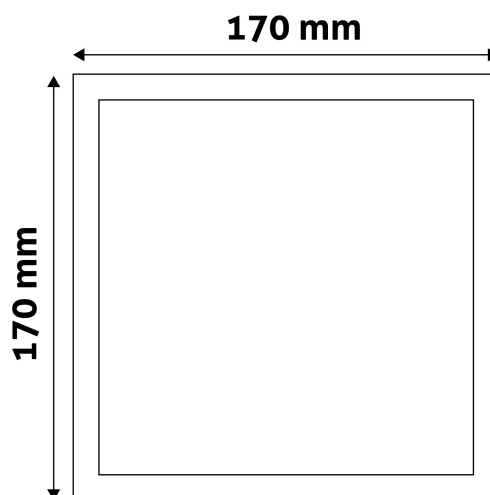

Avide LED Falra Szerelhető Négyzetes Mennyezeti Lámpa ALU 12W NW 4000K

Termékkód:	ACSMNW-S-12W-ALU
Termék honlap:	avidelighting.hu/qr/ACSMNW-S-12W-ALU
Adatlap azonosító:	AB-190518
Forgalmazó:	Armin Trade Kft.
Cím:	4024 Debrecen, Kossuth utca 22 2/4

QR kód:

Kiállítva: 2023-01-20

Oldalszám: 2/3

TERMÉKMÉRET

Szélesség:	170mm
Magasság:	31,5mm

TERMÉKDOBOZ

Vonalkód:	5999562281987
Csomagolás:	1/b 40/k 1440/r
Méret:	180mm x 45mm x 176mm
Nettó súly:	312,5g
Bruttó súly:	347g

KARTON

Vonalkód:	5999562281994
Csomagolás:	1/b 40/k 1440/r
Méret:	475mm x 390mm x 380mm
Nettó súly:	12,5kg
Bruttó súly:	13,88kg

RAKLAP PÉLDA

Magasság:	
Szélesség:	120cm (std Euro pallet)
Mélység:	80cm (std Euro pallet)
Karton / raklap:	36karton/raklap
Karton / sor:	
Nettó súly:	450kg
Bruttó súly:	499,68kg

TERMÉK KÉP

KÖRVONAL