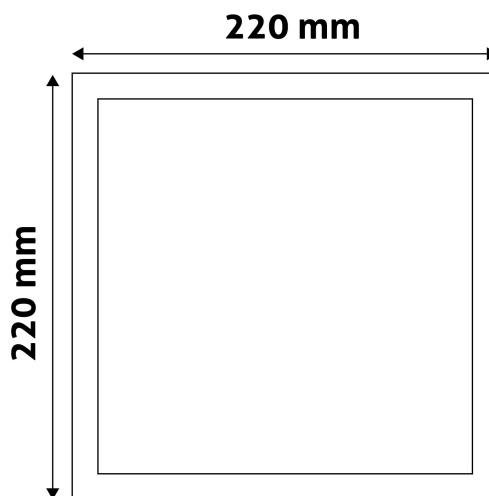

Avide LED Falra Szerelhető Négyzetes Mennyezeti Lámpa ALU 18W NW 4000K

Termékkód:	ACSMNW-S-18W-ALU
Termék honlap:	avidelighting.hu/qr/ACSMNW-S-18W-ALU
Adatlap azonosító:	AB-190518
Forgalmazó:	Armin Trade Kft.
Cím:	4024 Debrecen, Kossuth utca 22 2/4

QR kód:

Kiállítva: 2023-01-20

Oldalszám: 2/3

TERMÉKMÉRET

Szélesség:	220mm
Magasság:	31,5mm

TERMÉKDOBOZ

Vonalkód:	5999562280997
Csomagolás:	1/b 30/k 480/r
Méret:	225mm x 39mm x 225mm
Nettó súly:	
Bruttó súly:	562g

KARTON

Vonalkód:	5999562281000
Csomagolás:	1/b 30/k 480/r
Méret:	690mm x 420mm x 250mm
Nettó súly:	
Bruttó súly:	16,86kg

RAKLAP PÉLDA

Magasság:	
Szélesség:	120cm (std Euro pallet)
Mélység:	80cm (std Euro pallet)
Karton / raklap:	16karton/raklap
Karton / sor:	
Nettó súly:	
Bruttó súly:	269,76kg

TERMÉK KÉP

KÖRVONAL