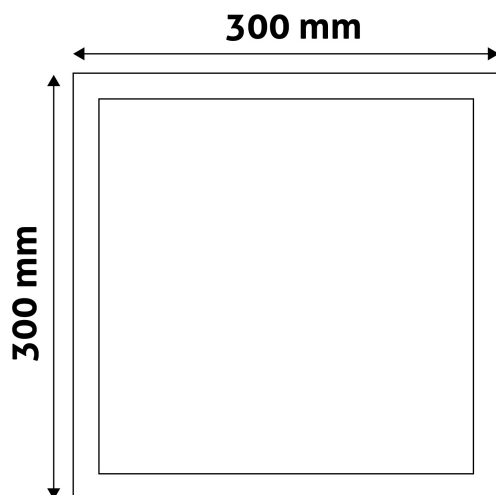

Avide LED Falra Szerelhető Négyzetes Mennyezeti Lámpa ALU 24W NW 4000K

Termékkód:	ACSMNW-S-24W-ALU
Termék honlap:	avidelighting.hu/qr/ACSMNW-S-24W-ALU
Adatlap azonosító:	AB-190518
Forgalmazó:	Armin Trade Kft.
Cím:	4024 Debrecen, Kossuth utca 22 2/4

QR kód:

Kiállítva: 2023-01-20

Oldalszám: 2/3

TERMÉKMÉRET

Szélesség:	300mm
Magasság:	31,5mm

TERMÉKDOBOZ

Vonalkód:	5999097908861
Csomagolás:	1/b 20/k 240/r
Méret:	303mm x 303mm x 30mm
Nettó súly:	795g
Bruttó súly:	851g

KARTON

Vonalkód:	5999097908878
Csomagolás:	1/b 20/k 240/r
Méret:	625mm x 420mm x 325mm
Nettó súly:	15,9kg
Bruttó súly:	17,02kg

RAKLAP PÉLDA

Magasság:	
Szélesség:	120cm (std Euro pallet)
Mélység:	80cm (std Euro pallet)
Karton / raklap:	12karton/raklap
Karton / sor:	
Nettó súly:	190,8kg
Bruttó súly:	204,24kg

TERMÉK KÉP

KÖRVONAL