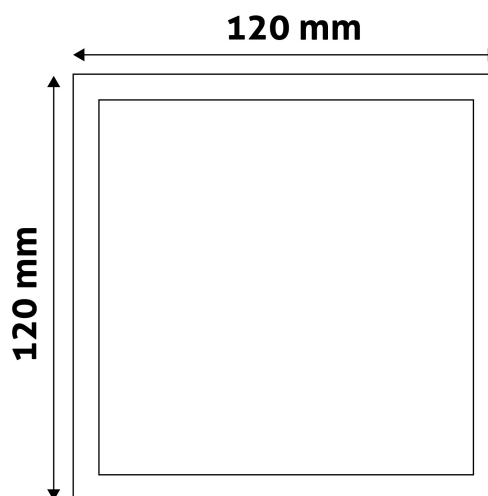

Avide LED Falra Szerelhető Négyzetes Mennyezeti Lámpa ALU 6W NW 4000K

Termékkód:	ACSMNW-S-6W-ALU
Termék honlap:	avidelighting.hu/qr/ACSMNW-S-6W-ALU
Adatlap azonosító:	AB-190518
Forgalmazó:	Armin Trade Kft.
Cím:	4024 Debrecen, Kossuth utca 22 2/4

QR kód:

Kiállítás: 2023-01-20

Oldalszám: 2/3

TERMÉKMÉRET

Szélesség:	120mm
Magasság:	31,5mm

TERMÉKDOBOZ

Vonalkód:	5999097912066
Csomagolás:	1/b 50/k 1600/r
Méret:	125mm x 39mm x 125mm
Nettó súly:	
Bruttó súly:	200g

KARTON

Vonalkód:	5999097912073
Csomagolás:	1/b 50/k 1600/r
Méret:	645mm x 220mm x 270mm
Nettó súly:	
Bruttó súly:	10kg

RAKLAP PÉLDA

Magasság:	
Szélesség:	120cm (std Euro pallet)
Mélység:	80cm (std Euro pallet)
Karton / raklap:	32karton/raklap
Karton / sor:	
Nettó súly:	
Bruttó súly:	320kg

TERMÉK KÉP

KÖRVONAL