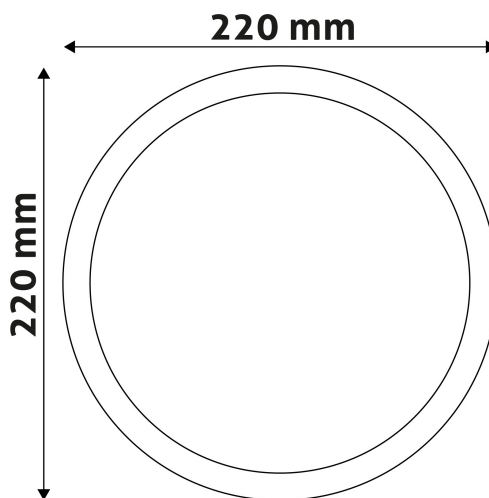

Avide LED Falra Szerelhető Kerek Mennyezeti Lámpa ALU 18W WW 3000K

Termékkód:	ACSMWW-R-18W-ALU
Termék honlap:	avidelighting.hu/qr/ACSMWW-R-18W-ALU
Adatlap azonosító:	AB-190518
Forgalmazó:	Armin Trade Kft.
Cím:	4024 Debrecen, Kossuth utca 22 2/4

QR kód:

Kiállítás: 2023-01-20

Oldalszám: 2/3

TERMÉKMÉRET

Átmérő:	220mm
Magasság:	31,5mm

TERMÉKDOBOZ

Vonalkód:	5999562281949
Csomagolás:	1/b 30/k 480/r
Méret:	220mm x 39mm x 220mm
Nettó súly:	
Bruttó súly:	458g

KARTON

Vonalkód:	5999562281956
Csomagolás:	1/b 30/k 480/r
Méret:	690mm x 420mm x 245mm
Nettó súly:	
Bruttó súly:	13,74kg

RAKLAP PÉLDA

Magasság:	
Szélesség:	120cm (std Euro pallet)
Mélység:	80cm (std Euro pallet)
Karton / raklap:	16karton/raklap
Karton / sor:	
Nettó súly:	
Bruttó súly:	219,84kg

TERMÉK KÉP

KÖRVONAL