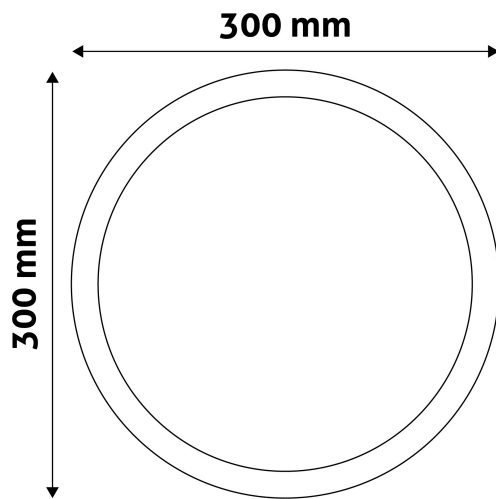

Avide LED Falra Szerelhető Kerek Mennyezeti Lámpa ALU 24W WW 3000K

Termékkód:	ACSMWW-R-24W-ALU
Termék honlap:	avidelighting.hu/qr/ACSMWW-R-24W-ALU
Adatlap azonosító:	AB-190518
Forgalmazó:	Armin Trade Kft.
Cím:	4024 Debrecen, Kossuth utca 22 2/4

QR kód:

Kiállítás: 2023-01-20

Oldalszám: 2/3

TERMÉKMÉRET

Átmérő:	300mm
Magasság:	31,5mm

TERMÉKDOBOZ

Vonalkód:	5999097908847
Csomagolás:	1/b 20/k 240/r
Méret:	300mm x 39mm x 300mm
Nettó súly:	
Bruttó súly:	753g

KARTON

Vonalkód:	5999097908854
Csomagolás:	1/b 20/k 240/r
Méret:	625mm x 420mm x 325mm
Nettó súly:	
Bruttó súly:	15,06kg

RAKLAP PÉLDA

Magasság:	
Szélesség:	120cm (std Euro pallet)
Mélység:	80cm (std Euro pallet)
Karton / raklap:	12karton/raklap
Karton / sor:	
Nettó súly:	
Bruttó súly:	180,72kg

TERMÉK KÉP

KÖRVONAL