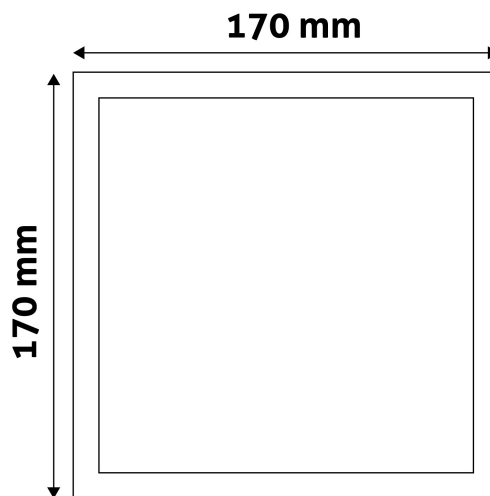

Avide LED Falra Szerelhető Négyzetes Mennyezeti Lámpa ALU 12W WW 3000K

Termékkód:	ACSMWW-S-12W-ALU
Termék honlap:	avidelighting.hu/qr/ACSMWW-S-12W-ALU
Adatlap azonosító:	AB-190518
Forgalmazó:	Armin Trade Kft.
Cím:	4024 Debrecen, Kossuth utca 22 2/4

QR kód:

Kiállítva: 2023-01-20

Oldalszám: 2/3

TERMÉKMÉRET

Szélesség:	170mm
Magasság:	31,5mm

TERMÉKDOBOZ

Vonalkód:	5999562282007
Csomagolás:	1/b 40/k 1440/r
Méret:	173mm x 39mm x 175mm
Nettó súly:	
Bruttó súly:	390g

KARTON

Vonalkód:	5999562282014
Csomagolás:	1/b 40/k 1440/r
Méret:	885mm x 220mm x 193mm
Nettó súly:	
Bruttó súly:	15,6kg

RAKLAP PÉLDA

Magasság:	
Szélesség:	120cm (std Euro pallet)
Mélység:	80cm (std Euro pallet)
Karton / raklap:	36karton/raklap
Karton / sor:	
Nettó súly:	
Bruttó súly:	561,6kg

TERMÉK KÉP

KÖRVONAL