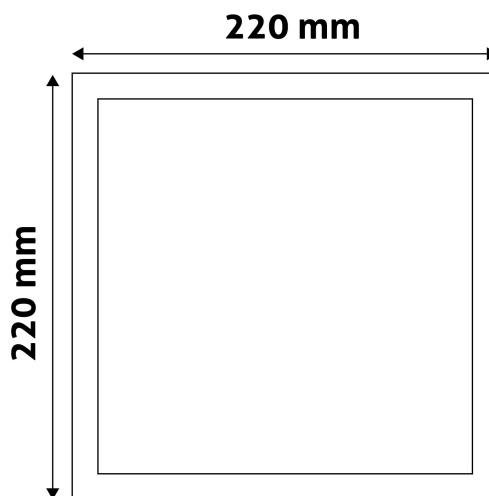

Avide LED Falra Szerelhető Négyzetes Mennyezeti Lámpa ALU 18W WW 3000K

Termékkód:	ACSMWW-S-18W-ALU
Termék honlap:	avidelighting.hu/qr/ACSMWW-S-18W-ALU
Adatlap azonosító:	AB-190518
Forgalmazó:	Armin Trade Kft.
Cím:	4024 Debrecen, Kossuth utca 22 2/4

QR kód:

Kiállítás: 2023-01-20

Oldalszám: 2/3

TERMÉKMÉRET

Szélesség:	220mm
Magasság:	31,5mm

TERMÉKDOBOZ

Vonalkód:	5999562281130
Csomagolás:	1/b 30/k 480/r
Méret:	225mm x 39mm x 225mm
Nettó súly:	
Bruttó súly:	573g

KARTON

Vonalkód:	5999562281147
Csomagolás:	1/b 30/k 480/r
Méret:	690mm x 420mm x 245mm
Nettó súly:	
Bruttó súly:	17,19kg

RAKLAP PÉLDA

Magasság:	
Szélesség:	120cm (std Euro pallet)
Mélység:	80cm (std Euro pallet)
Karton / raklap:	16karton/raklap
Karton / sor:	
Nettó súly:	
Bruttó súly:	275,04kg

TERMÉK KÉP

KÖRVONAL