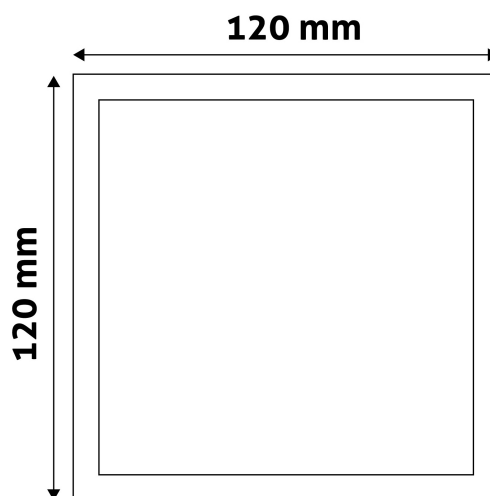

Avide LED Falra Szerelhető Négyzetes Mennyezeti Lámpa ALU 6W WW 3000K

Termékkód:	ACSMWW-S-6W-ALU
Termék honlap:	avidelighting.hu/qr/ACSMWW-S-6W-ALU
Adatlap azonosító:	AB-190518
Forgalmazó:	Armin Trade Kft.
Cím:	4024 Debrecen, Kossuth utca 22 2/4

QR kód:

Kiállítás: 2023-01-20

Oldalszám: 2/3

TERMÉKMÉRET

Szélesség:	120mm
Magasság:	31,5mm

TERMÉKDOBOZ

Vonalkód:	5999097912424
Csomagolás:	1/b 50/k 1600/r
Méret:	125mm x 39mm x 125mm
Nettó súly:	
Bruttó súly:	215g

KARTON

Vonalkód:	5999097912431
Csomagolás:	1/b 50/k 1600/r
Méret:	645mm x 220mm x 270mm
Nettó súly:	
Bruttó súly:	10,75kg

RAKLAP PÉLDA

Magasság:	
Szélesség:	120cm (std Euro pallet)
Mélység:	80cm (std Euro pallet)
Karton / raklap:	32karton/raklap
Karton / sor:	
Nettó súly:	
Bruttó súly:	344kg

TERMÉK KÉP

KÖRVONAL