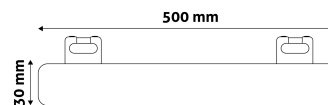

Avide LED Vonalizzó 8W 500mm S14s NW 4000K

Termékkód:	ABS14SNW-8W
Termék honlap:	avidelighting.hu/qr/ABS14SNW-8W
Adatlap azonosító:	AB-190518
Forgalmazó:	Armin Trade Kft.
Cím:	4024 Debrecen, Kossuth utca 22 2/4

QR kód:

Kiállítás: 2023-01-20

Oldalszám: 2/3

TERMÉKMÉRET

Átmérő:	30mm
Hosszúság:	500mm

TERMÉKDOBOZ

Vonalkód:	5999562289280
Csomagolás:	1/b 50/k 600/r
Méret:	51mm x 31mm x 505mm
Nettó súly:	142g
Bruttó súly:	186g

KARTON

Vonalkód:	5999562289297
Csomagolás:	1/b 50/k 600/r
Méret:	525mm x 385mm x 300mm
Nettó súly:	7,1kg
Bruttó súly:	9,3kg

RAKLAP PÉLDA

Magasság:	
Szélesség:	120cm (std Euro pallet)
Mélység:	80cm (std Euro pallet)
Karton / raklap:	12karton/raklap
Karton / sor:	4db
Nettó súly:	85,2kg
Bruttó súly:	111,6kg

TERMÉK KÉP

KÖRVONAL