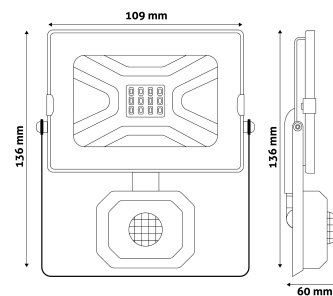

Avide LED Reflektor Slim SMD 10W CW 6400K Mozgásérzékelős PIR

Termékkód:	ABSSFLCW-10W-PIR
Termék honlap:	avidelighting.hu/qr/ABSSFLCW-10W-PIR
Adatlap azonosító:	AB-190518
Forgalmazó:	Armin Trade Kft.
Cím:	4024 Debrecen, Kossuth utca 22 2/4

QR kód:

Kiállítás: 2023-01-20

Oldalszám: 2/3

TERMÉKMÉRET

Szélesség:	109mm
Magasság:	136mm
Mélység:	60mm

TERMÉKDOBOZ

Vonalkód:	5999097914022
Csomagolás:	1/b 30/k 900/r
Méret:	115mm x 145mm x 70mm
Nettó súly:	280g
Bruttó súly:	290g

KARTON

Vonalkód:	5999097914039
Csomagolás:	1/b 30/k 900/r
Méret:	370mm x 360mm x 310mm
Nettó súly:	8,4kg
Bruttó súly:	8,7kg

RAKLAP PÉLDA

Magasság:	
Szélesség:	120cm (std Euro pallet)
Mélység:	80cm (std Euro pallet)
Karton / raklap:	30karton/raklap
Karton / sor:	
Nettó súly:	252kg
Bruttó súly:	261kg

TERMÉK KÉP

KÖRVONAL