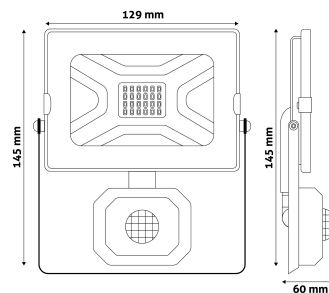

Avide LED Reflektor Slim SMD 20W CW 6400K Mozgásérzékelős PIR

Termékkód:	ABSSFLCW-20W-PIR
Termék honlap:	avidelighting.hu/qr/ABSSFLCW-20W-PIR
Adatlap azonosító:	AB-190518
Forgalmazó:	Armin Trade Kft.
Cím:	4024 Debrecen, Kossuth utca 22 2/4

QR kód:

Kiállítás: 2023-01-20

Oldalszám: 2/3

TERMÉKMÉRET

Szélesség:	129mm
Magasság:	145mm
Mélység:	60mm

TERMÉKDOBOZ

Vonalkód:	5999097914046
Csomagolás:	1/b 30/k 525/r
Méret:	135mm x 155mm x 70mm
Nettó súly:	330g
Bruttó súly:	340g

KARTON

Vonalkód:	5999097914053
Csomagolás:	1/b 30/k 525/r
Méret:	420mm x 370mm x 330mm
Nettó súly:	9,9kg
Bruttó súly:	10,2kg

RAKLAP PÉLDA

Magasság:	
Szélesség:	120cm (std Euro pallet)
Mélység:	80cm (std Euro pallet)
Karton / raklap:	17karton/raklap
Karton / sor:	
Nettó súly:	173,25kg
Bruttó súly:	178,5kg

TERMÉK KÉP

KÖRVONAL