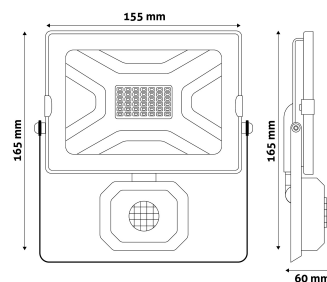

Avide LED Reflektor Slim SMD 30W CW 6400K Mozgásérzékelős PIR

Termékkód:	ABSSFLCW-30W-PIR
Termék honlap:	avidelighting.hu/qr/ABSSFLCW-30W-PIR
Adatlap azonosító:	AB-190518
Forgalmazó:	Armin Trade Kft.
Cím:	4024 Debrecen, Kossuth utca 22 2/4

QR kód:

Kiállítás: 2023-01-20

Oldalszám: 2/3

TERMÉKMÉRET

Szélesség:	155mm
Magasság:	165mm
Mélység:	60mm

TERMÉKDOBOZ

Vonalkód:	5999097914060
Csomagolás:	1/b 20/k 360/r
Méret:	163mm x 175mm x 70mm
Nettó súly:	460g
Bruttó súly:	480g

KARTON

Vonalkód:	5999097914077
Csomagolás:	1/b 20/k 360/r
Méret:	370mm x 335mm x 370mm
Nettó súly:	9,2kg
Bruttó súly:	9,6kg

RAKLAP PÉLDA

Magasság:	
Szélesség:	120cm (std Euro pallet)
Mélység:	80cm (std Euro pallet)
Karton / raklap:	18karton/raklap
Karton / sor:	
Nettó súly:	165,6kg
Bruttó súly:	172,8kg

TERMÉK KÉP

KÖRVONAL