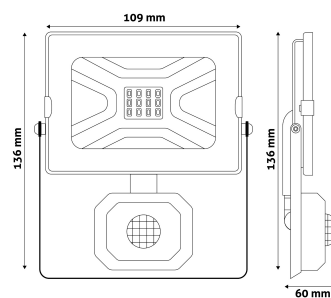

Avide LED Reflektor Slim SMD 10W NW 4000K Mozgásérzékelős PIR

Termékkód:	ABSSFLNW-10W-PIR
Termék honlap:	avidelighting.hu/qr/ABSSFLNW-10W-PIR
Adatlap azonosító:	AB-190518
Forgalmazó:	Armin Trade Kft.
Cím:	4024 Debrecen, Kossuth utca 22 2/4

QR kód:

Kiállítás: 2023-01-20

Oldalszám: 2/3

TERMÉKMÉRET

Szélesség:	109mm
Magasság:	136mm
Mélység:	60mm

TERMÉKDOBOZ

Vonalkód:	5999097908984
Csomagolás:	1/b 30/k 1080/r
Méret:	115mm x 145mm x 70mm
Nettó súly:	375g
Bruttó súly:	399g

KARTON

Vonalkód:	5999097908991
Csomagolás:	1/b 30/k 1080/r
Méret:	370mm x 360mm x 310mm
Nettó súly:	11,25kg
Bruttó súly:	11,97kg

RAKLAP PÉLDA

Magasság:	
Szélesség:	120cm (std Euro pallet)
Mélység:	80cm (std Euro pallet)
Karton / raklap:	36karton/raklap
Karton / sor:	
Nettó súly:	405kg
Bruttó súly:	430,92kg

TERMÉK KÉP

KÖRVONAL