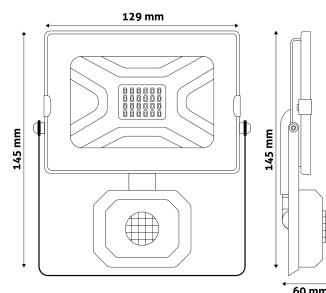

Avide LED Reflektor Slim SMD 20W NW 4000K Mozgásérzékelős PIR

Termékkód:	ABSSFLNW-20W-PIR
Termék honlap:	avidelighting.hu/qr/ABSSFLNW-20W-PIR
Adatlap azonosító:	AB-190518
Forgalmazó:	Armin Trade Kft.
Cím:	4024 Debrecen, Kossuth utca 22 2/4

QR kód:

Kiállítás: 2023-01-20

Oldalszám: 2/3

TERMÉKMÉRET

Szélesség:	129mm
Magasság:	145mm
Mélység:	60mm

TERMÉKDOBOZ

Vonalkód:	5999097909004
Csomagolás:	1/b 30/k 720/r
Méret:	135mm x 155mm x 70mm
Nettó súly:	520g
Bruttó súly:	589g

KARTON

Vonalkód:	5999097909011
Csomagolás:	1/b 30/k 720/r
Méret:	420mm x 370mm x 330mm
Nettó súly:	15,6kg
Bruttó súly:	17,67kg

RAKLAP PÉLDA

Magasság:	
Szélesség:	120cm (std Euro pallet)
Mélység:	80cm (std Euro pallet)
Karton / raklap:	24karton/raklap
Karton / sor:	
Nettó súly:	374,4kg
Bruttó súly:	424,08kg

TERMÉK KÉP

KÖRVONAL