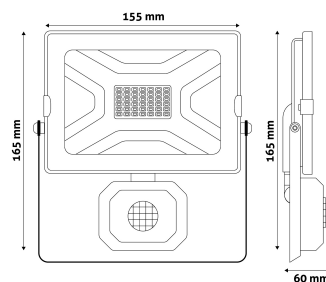

Avide LED Reflektor Slim SMD 30W NW 4000K Mozgásérzékelős PIR

Termékkód:	ABSSFLNW-30W-PIR
Termék honlap:	avidelighting.hu/qr/ABSSFLNW-30W-PIR
Adatlap azonosító:	AB-190518
Forgalmazó:	Armin Trade Kft.
Cím:	4024 Debrecen, Kossuth utca 22 2/4

QR kód:

Kiállítás: 2023-01-20

Oldalszám: 2/3

TERMÉKMÉRET

Szélesség:	155mm
Magasság:	165mm
Mélység:	60mm

TERMÉKDOBOZ

Vonalkód:	5999097909028
Csomagolás:	1/b 20/k 840/r
Méret:	160mm x 175mm x 70mm
Nettó súly:	750g
Bruttó súly:	822g

KARTON

Vonalkód:	5999097909035
Csomagolás:	1/b 20/k 840/r
Méret:	395mm x 345mm x 240mm
Nettó súly:	15kg
Bruttó súly:	16,44kg

RAKLAP PÉLDA

Magasság:	
Szélesség:	120cm (std Euro pallet)
Mélység:	80cm (std Euro pallet)
Karton / raklap:	42karton/raklap
Karton / sor:	
Nettó súly:	630kg
Bruttó súly:	690,48kg

TERMÉK KÉP

KÖRVONAL