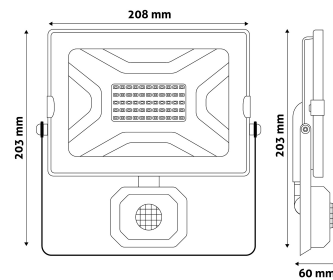

Avide LED Reflektor Slim SMD 50W NW 4000K Mozgásérzékelős PIR

Termékkód:	ABSSFLNW-50W-PIR
Termék honlap:	avidelighting.hu/qr/ABSSFLNW-50W-PIR
Adatlap azonosító:	AB-190518
Forgalmazó:	Armin Trade Kft.
Cím:	4024 Debrecen, Kossuth utca 22 2/4

QR kód:

Kiállítás: 2023-01-20

Oldalszám: 2/3

TERMÉKMÉRET

Szélesség:	203mm
Magasság:	208mm
Mélység:	60mm

TERMÉKDOBOZ

Vonalkód:	5999097909042
Csomagolás:	1/b 10/k 360/r
Méret:	215mm x 210mm x 70mm
Nettó súly:	1 050g
Bruttó súly:	1 275g

KARTON

Vonalkód:	5999097909059
Csomagolás:	1/b 10/k 360/r
Méret:	480mm x 210mm x 320mm
Nettó súly:	10,5kg
Bruttó súly:	12,75kg

RAKLAP PÉLDA

Magasság:	
Szélesség:	120cm (std Euro pallet)
Mélység:	80cm (std Euro pallet)
Karton / raklap:	36karton/raklap
Karton / sor:	
Nettó súly:	378kg
Bruttó súly:	459kg

TERMÉK KÉP

KÖRVONAL