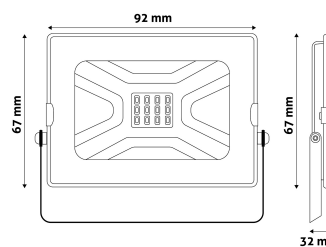

Avide LED Reflektor Slim SMD 10W CW 6400K

Termékkód:	ABSSFLCW-10W
Termék honlap:	avidelighting.hu/qr/ABSSFLCW-10W
Adatlap azonosító:	AB-190518
Forgalmazó:	Armin Trade Kft.
Cím:	4024 Debrecen, Kossuth utca 22 2/4

QR kód:

Kiállítás: 2023-01-20

Oldalszám: 2/3

TERMÉKMÉRET

Szélesség:	92mm
Magasság:	67mm
Mélység:	32mm

TERMÉKDOBOZ

Vonalkód:	5999097914084
Csomagolás:	1/b 60/k 1200/r
Méret:	85mm x 115mm x 50mm
Nettó súly:	250g
Bruttó súly:	315g

KARTON

Vonalkód:	5999097914091
Csomagolás:	1/b 60/k 1200/r
Méret:	475mm x 350mm x 290mm
Nettó súly:	15kg
Bruttó súly:	18,9kg

RAKLAP PÉLDA

Magasság:	
Szélesség:	120cm (std Euro pallet)
Mélység:	80cm (std Euro pallet)
Karton / raklap:	20karton/raklap
Karton / sor:	
Nettó súly:	300kg
Bruttó súly:	378kg

TERMÉK KÉP

KÖRVONAL