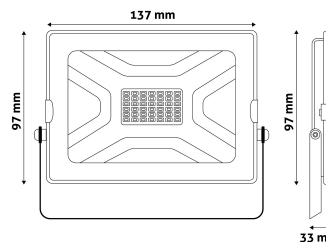

Avide LED Reflektor Slim SMD 30W CW 6400K

Termékkód:	ABSSFLCW-30W
Termék honlap:	avidelighting.hu/qr/ABSSFLCW-30W
Adatlap azonosító:	AB-190518
Forgalmazó:	Armin Trade Kft.
Cím:	4024 Debrecen, Kossuth utca 22 2/4

QR kód:

Kiállítás: 2023-01-20

Oldalszám: 2/3

TERMÉKMÉRET

Szélesség:	137mm
Magasság:	97mm
Mélység:	33mm

TERMÉKDOBOZ

Vonalkód:	5999097914121
Csomagolás:	1/b 40/k 630/r
Méret:	120mm x 165mm x 65mm
Nettó súly:	350g
Bruttó súly:	380g

KARTON

Vonalkód:	5999097914138
Csomagolás:	1/b 40/k 630/r
Méret:	625mm x 345mm x 260mm
Nettó súly:	14kg
Bruttó súly:	15,2kg

RAKLAP PÉLDA

Magasság:	
Szélesség:	120cm (std Euro pallet)
Mélység:	80cm (std Euro pallet)
Karton / raklap:	15karton/raklap
Karton / sor:	
Nettó súly:	220,5kg
Bruttó súly:	239,4kg

TERMÉK KÉP

KÖRVONAL