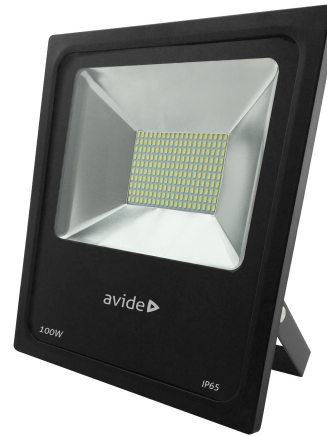

Avide LED Reflektor Slim SMD 100W NW 4000K Industrial

Termékkód:	ABSSFLNW-100W
Termék honlap:	avidelighting.hu/qr/ABSSFLNW-100W
Adatlap azonosító:	AB-190518
Forgalmazó:	Armin Trade Kft.
Cím:	4024 Debrecen, Kossuth utca 22 2/4

Kiállítás: 2023-01-20

Oldalszám: 2/3

TERMÉKMÉRET

Szélesség:	287mm
Magasság:	340mm
Mélység:	92mm

TERMÉKDOBOZ

Vonalkód:	5999097922805
Csomagolás:	1/b 4/k 96/r
Méret:	305mm x 390mm x 75mm
Nettó súly:	
Bruttó súly:	2 625g

KARTON

Vonalkód:	5999097922812
Csomagolás:	1/b 4/k 96/r
Méret:	320mm x 320mm x 410mm
Nettó súly:	
Bruttó súly:	10,5kg

RAKLAP PÉLDA

Magasság:	
Szélesség:	120cm (std Euro pallet)
Mélység:	80cm (std Euro pallet)
Karton / raklap:	24karton/raklap
Karton / sor:	
Nettó súly:	
Bruttó súly:	252kg

TERMÉK KÉP

KÖRVONAL