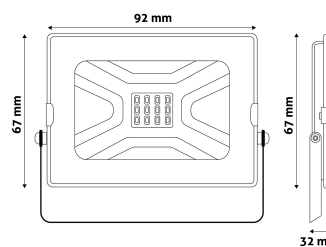

Avide LED Reflektor Slim SMD 10W NW 4000K

Termékkód:	ABSSFLNW-10W
Termék honlap:	avidelighting.hu/qr/ABSSFLNW-10W
Adatlap azonosító:	AB-190518
Forgalmazó:	Armin Trade Kft.
Cím:	4024 Debrecen, Kossuth utca 22 2/4

QR kód:

Kiállítva: 2023-01-20

Oldalszám: 2/3

TERMÉKMÉRET

Szélesség:	92mm
Magasság:	67mm
Mélység:	32mm

TERMÉKDOBOZ

Vonalkód:	5999097908908
Csomagolás:	1/b 60/k 1200/r
Méret:	85mm x 115mm x 50mm
Nettó súly:	250g
Bruttó súly:	315g

KARTON

Vonalkód:	5999097908915
Csomagolás:	1/b 60/k 1200/r
Méret:	475mm x 350mm x 290mm
Nettó súly:	15kg
Bruttó súly:	18,9kg

RAKLAP PÉLDA

Magasság:	
Szélesség:	120cm (std Euro pallet)
Mélység:	80cm (std Euro pallet)
Karton / raklap:	20karton/raklap
Karton / sor:	
Nettó súly:	300kg
Bruttó súly:	378kg

TERMÉK KÉP

KÖRVONAL