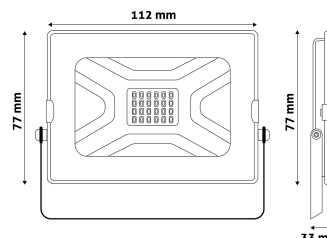

Avide LED Reflektor Slim SMD 20W NW 4000K Fehér

Termékkód:	ABSSFLNW-20W-W
Termék honlap:	avidelighting.hu/qr/ABSSFLNW-20W-W
Adatlap azonosító:	AB-190518
Forgalmazó:	Armin Trade Kft.
Cím:	4024 Debrecen, Kossuth utca 22 2/4

QR kód:

Kiállítás: 2023-01-20

Oldalszám: 2/3

TERMÉKMÉRET

Szélesség:	112mm
Magasság:	77mm
Mélység:	33mm

TERMÉKDOBOZ

Vonalkód:	5999097924861
Csomagolás:	1/b 40/k 1200/r
Méret:	95mm x 135mm x 50mm
Nettó súly:	445g
Bruttó súly:	500g

KARTON

Vonalkód:	5999097924878
Csomagolás:	1/b 40/k 1200/r
Méret:	550mm x 320mm x 220mm
Nettó súly:	17,8kg
Bruttó súly:	20kg

RAKLAP PÉLDA

Magasság:	
Szélesség:	120cm (std Euro pallet)
Mélység:	80cm (std Euro pallet)
Karton / raklap:	30karton/raklap
Karton / sor:	
Nettó súly:	534kg
Bruttó súly:	600kg

TERMÉK KÉP

KÖRVONAL